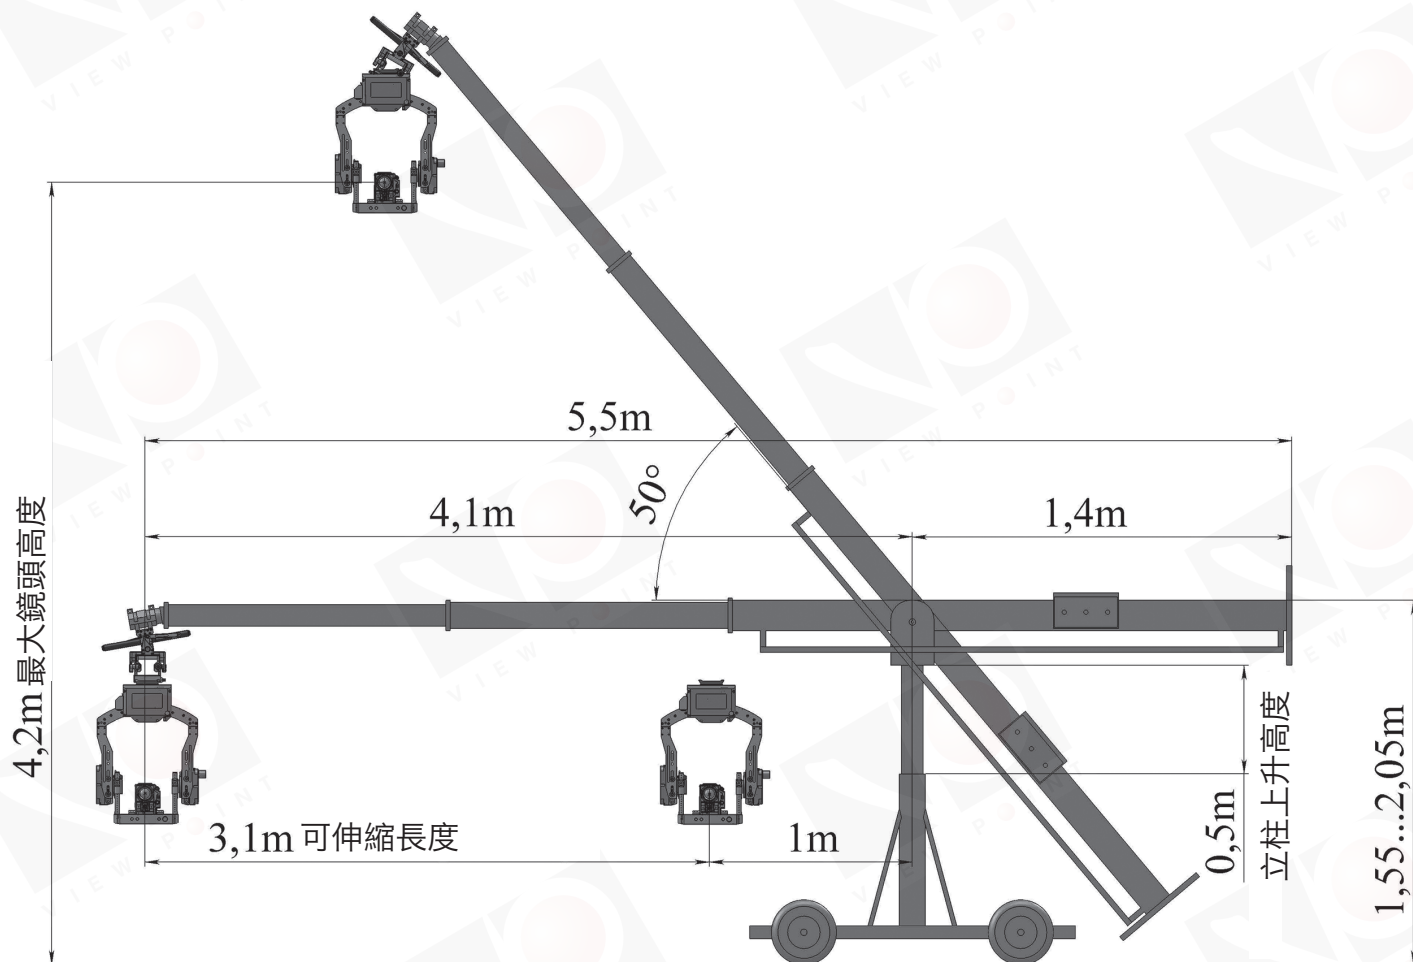

OperTec

SteelBoy 14

亞洲區總代理：北京鑫時達影視科技有限公司 授權經銷商：果園影像器材有限公司

果園影像器材有限公司
 VIEW POINT IMAGE ASSEMBLINGS Co.,Ltd.
 台北市信義路二段114巷1號2樓106
 Tel:+886-2-3393-2808 Fax:+886-2-3393-3436

SteelBoy 14伸縮搖臂

SteelBoy是全新一代的伸縮攝影搖臂。重量輕，拆裝簡便，各種場地大小均可使用。

特點:

- ▶ 組裝快速
- ▶ 緊湊輕量
- ▶ 調平和校準快速有效

描述	SteelBoy 14	SteelBoy 14 S
最大鏡頭高度	4.2米/165.3英寸	4.2米/165.3英寸
最大伸縮長度	3.1米/122英寸	3.1米/122英寸
攝影系統最大荷載	50公斤/110.2磅	60公斤/132.3磅
最高速度	1.3米/秒 1.9米/秒 (根據要求可提供)	1.3米/秒 1.9米/秒 (根據要求可提供)